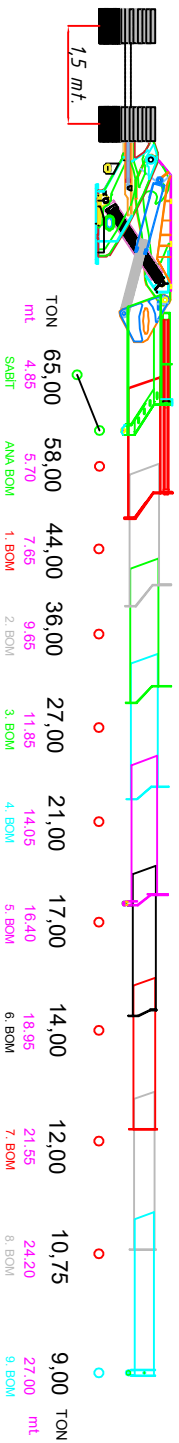

270 - 9+6+5 mech -- YÜK DİYAGRAMI

SASE + ANABOM + DIKBOM : STRENX.700
BOM GURUBU / 8 gen bom : STRENX.960
* Yastıklamalı uzatma silindiri -darbesiz-

CALLEN group