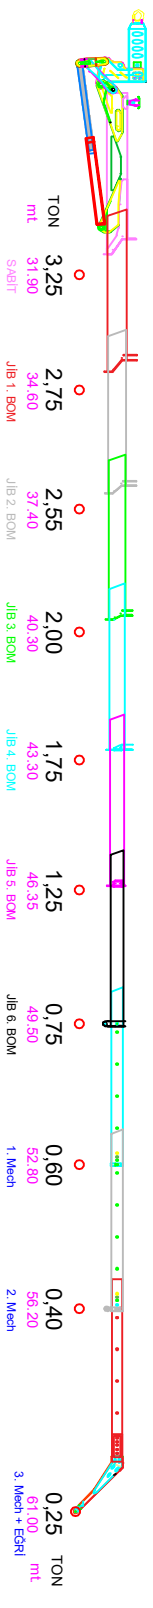

270 - 9+6+5 mech -- YÜK DİYAGRAMI

SASE + ANABOM + DIKBOM : STRENX.700
BOM GURUBU / 8 gen bom : STRENX.960
* Yastıklamalı uzatma silindiri -darbesiz-

CALLEN group